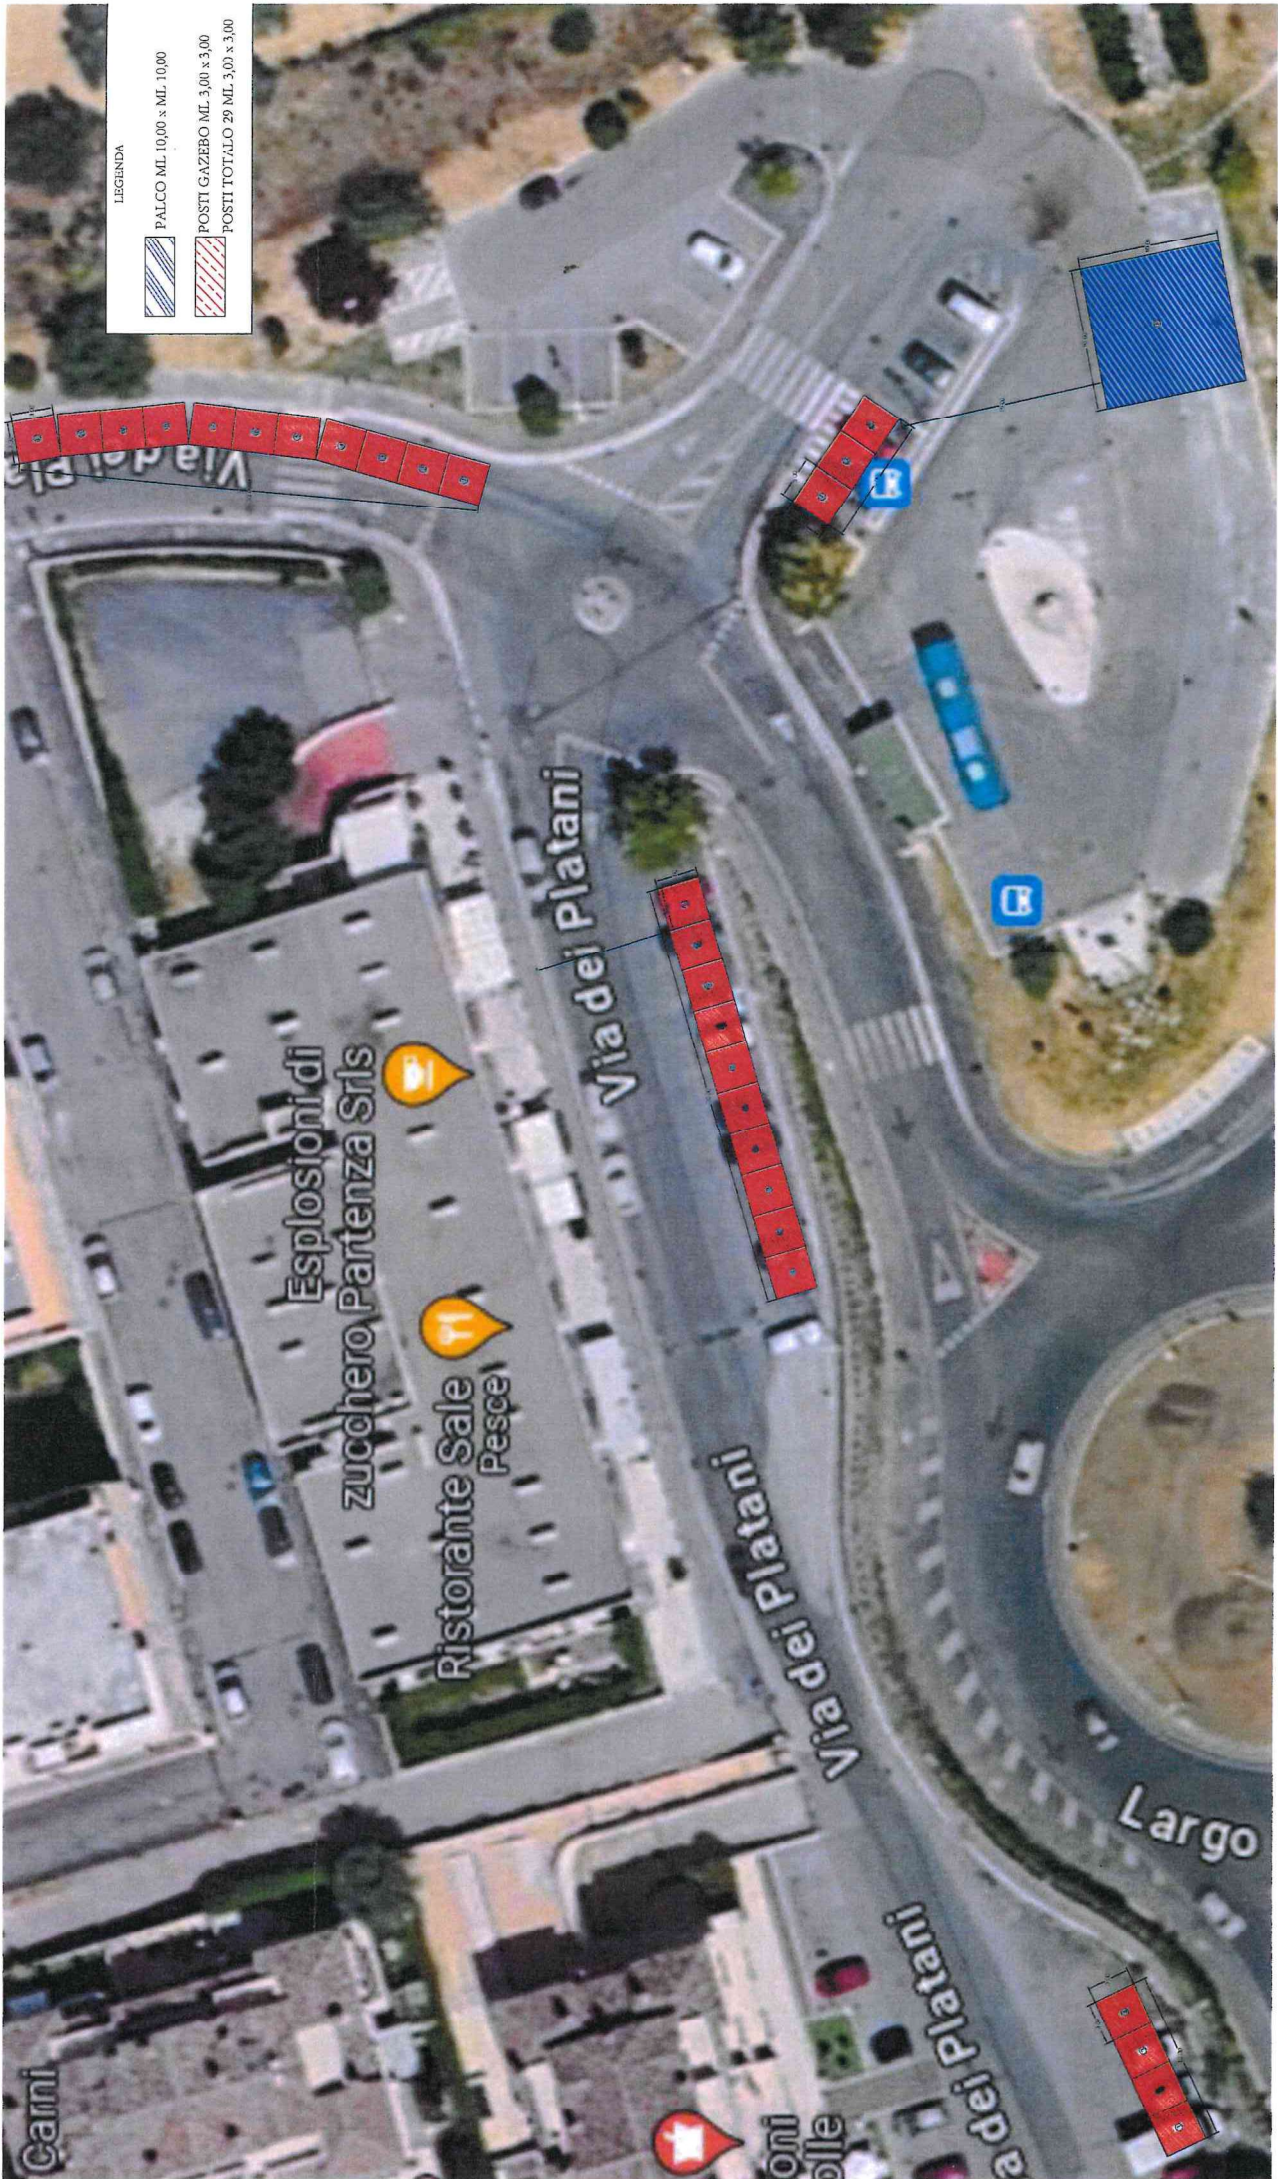

LEGENDA

PALCO ML 10,00 x ML 10,00

POSTI GAZEBO ML 3,00 x 3,00

POSTI TOTALE 29 ML 3,00 x 3,00

ALEGATO A RICHIESTA OSP.
DEL SACRO CORE
DA SARCINA